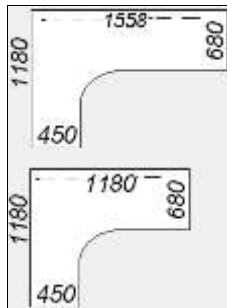

www.tema.ua
ул.Терехина 8А
корпус 1 оф. 48

Левостороннее или правостороннее положение тумб необходимо указать при оформлении заказа

1558x680x750

1180x680x750

-  CM-100
762,46 грн.
-  CM-101
1455,34 грн.
-  CM-102
1737,02 грн.
-  CM-107
1478,82 грн.
-  CM-103
1643,13 грн.

798x680x750

-  CM-80
605,48 грн.

1050x680x750

-  CM-104
829,73 грн.

1440x680x750

-  CM-414
1760,50 грн.
-  CM-424
2018,70 грн.
-  CM-447
1760,50 грн.

-  CM-500
897,01 грн.
-  CM-501
1619,66 грн.
-  CM-502
1854,39 грн.
-  CM-507
1619,66 грн.
-  CM-503
1783,97 грн.
-  CM-511
2276,91 грн.
-  CM-522
2793,32 грн.
-  CM-577
2323,85 грн.
-  CM-512
2511,64 грн.
-  CM-517
2300,38 грн.
-  CM-527
2511,64 грн.
-  CM-513
2464,69 грн.
-  CM-523
2722,90 грн.
-  CM-537
2464,69 грн.

Размеры столешниц:

-  CM-300
1390,37 грн.
-  CM-308
1502,50 грн.

-  CM-328
2957,63 грн.

-  CM-378
2652,48 грн.

-  CM-318
2675,95 грн.

Размеры и возможные варианты столешниц:

-  CM-601
1924,81 грн.
-  CM-602
2159,54 грн.
-  CM-603
2089,12 грн.

Размеры и возможные варианты столешниц:

-  CM-611
3239,31 грн.
-  CM-612
3380,15 грн.
-  CM-613
3450,57 грн.
-  CM-623
3567,94 грн.
-  CM-622
3591,41 грн.

280x590x750

-  TP-44
586,83 грн.

238x450x750

-  TP-49
515,78 грн.