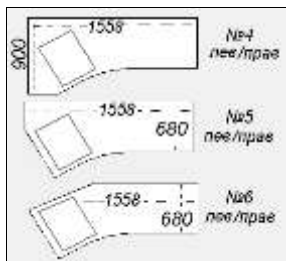

798x680x750

-  CM-80
605,48 грн.

1050x680x750

-  CM-104
829,73 грн.

1440x680x750

-  CM-414
1760,50 грн.
-  CM-424
2018,70 грн.
-  CM-447
1760,50 грн.

-  CM-500
897,01 грн.
-  CM-501
1619,66 грн.
-  CM-502
1854,39 грн.
-  CM-507
1619,66 грн.
-  CM-503
1783,97 грн.
-  CM-511
2276,91 грн.
-  CM-522
2793,32 грн.
-  CM-577
2323,85 грн.
-  CM-512
2511,64 грн.
-  CM-517
2300,38 грн.
-  CM-527
2511,64 грн.
-  CM-513
2464,69 грн.
-  CM-523
2722,90 грн.
-  CM-537
2464,69 грн.

Размеры столешниц:

-  CM-300
1390,37 грн.
-  CM-308
1502,50 грн.

-  CM-328
2957,63 грн.

-  CM-378
2652,48 грн.

-  CM-318
2675,95 грн.

Размеры и возможные варианты столешниц:

-  CM-601
1924,81 грн.
-  CM-602
2159,54 грн.
-  CM-603
2089,12 грн.

Размеры и возможные варианты столешниц:

-  CM-611
3239,31 грн.
-  CM-612
3380,15 грн.
-  CM-613
3450,57 грн.
-  CM-623
3567,94 грн.
-  CM-622
3591,41 грн.

280x590x750

-  TP-44
586,83 грн.

238x450x750

-  TP-49
515,78 грн.