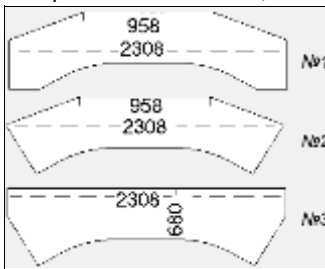

798x680x750

-  CM-80
605,48 грн.

1050x680x750

-  CM-104
829,73 грн.

1440x680x750

-  CM-414
1760,50 грн.
-  CM-424
2018,70 грн.
-  CM-447
1760,50 грн.

-  CM-500
897,01 грн.
-  CM-501
1619,66 грн.
-  CM-502
1854,39 грн.
-  CM-507
1619,66 грн.
-  CM-503
1783,97 грн.
-  CM-511
2276,91 грн.
-  CM-522
2793,32 грн.
-  CM-577
2323,85 грн.
-  CM-512
2511,64 грн.
-  CM-517
2300,38 грн.
-  CM-527
2511,64 грн.
-  CM-513
2464,69 грн.
-  CM-523
2722,90 грн.
-  CM-537
2464,69 грн.

Размеры столешниц:

-  CM-300
1390,37 грн.
-  CM-308
1502,50 грн.

-  CM-328
2957,63 грн.

-  CM-378
2652,48 грн.

-  CM-318
2675,95 грн.

Размеры и возможные варианты столешниц:

-  CM-601
1924,81 грн.
-  CM-602
2159,54 грн.
-  CM-603
2089,12 грн.

Размеры и возможные варианты столешниц:

-  CM-611
3239,31 грн.
-  CM-612
3380,15 грн.
-  CM-613
3450,57 грн.
-  CM-623
3567,94 грн.
-  CM-622
3591,41 грн.

280x590x750

-  TP-44
586,83 грн.

238x450x750

-  TP-49
515,78 грн.