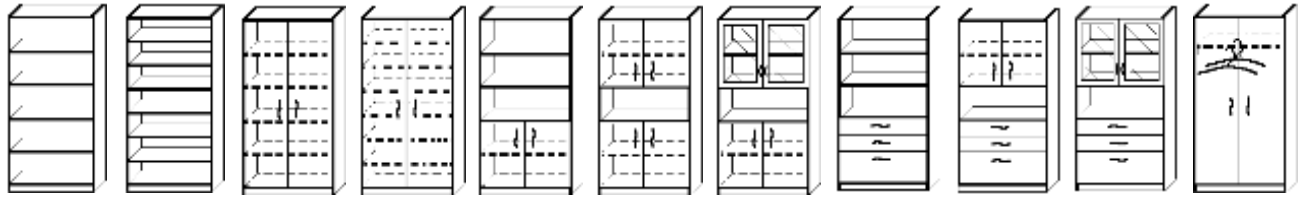

ООО "ТЕМА" (044)468-52-04, 468-47-88

Продукция сертифицирована УкрСЕПРО

www.tema.ua
ул.Терехина 8А
корпус 1 оф. 48

Предлагаем Вашему вниманию качественную мебель собственного производства, изготовленную из ламинированной ДСП 18мм класса Е-1. Все выдвижные ящики выполнены на роликовых направляющих. Вся мебель упакована в 3-х-слойный гофрокартон и готова к транспортировке и быстрой сборке. Стандартные модели выполнены в следующих цветах: СВЕТЛЫЙ ДУБ, БУК, ВИШНЯ, КАЛЬВАДОС, ОРЕХ, БЕРЕЗА. ЯБЛОНЯ, ОЛЬХА, ЧЕРНЫЙ, СОЧЕТАНИЕ корпусов черного цвета с фасадами других декоров, задние стенки шкафов - ДВП, цвет черный или белый. Возможны другие варианты цветовых решений. Стоимость изделий указана при условии самовывоза со склада ООО "ТЕМА".

высота - 2030
ширина - 680
глубина - 340

ШМ-270	ШМ-271	ШМ-272	ШМ-273	ШМ-274	ШМ-275	ШМ-276	ШМ-278	ШМ-279	ШМ-280	ШМ-277
1076,42	1143,69	1524,92	1569,78	1323,10	1502,50	1970,07	1948,28	2136,07	2602,01	1547,35

высота - 1260
ширина - 680
глубина - 340

ШМ-170	ШМ-171	ШМ-172	ШМ-173	ШМ-174	ШМ-175	ШМ-176
627,91	717,61	897,01	964,29	1079,77	1525,76	964,29

высота - 2030
ширина - 800
глубина - 520

ШМ-202	ШМ-200
2989,97	2220,11

высота - 880
ширина - 680
глубина - 340

ШМ-070	ШМ-071	ШМ-072	ШМ-073	ШМ-074	ШМ-075
515,78	583,06	762,46	829,74	962,40	1384,92

высота - 2030
ширина - 340
глубина - 340

ШМ-230	ШМ-231	ШМ-232	ШМ-233	ШМ-234	ШМ-235	ШМ-236	ШМ-238	ШМ-239	ШМ-240	ШО-286	ШО-287
882,92	911,75	1096,48	1181,59	968,35	1106,47	1276,54	1560,64	1650,28	1883,23	829,74	1076,42